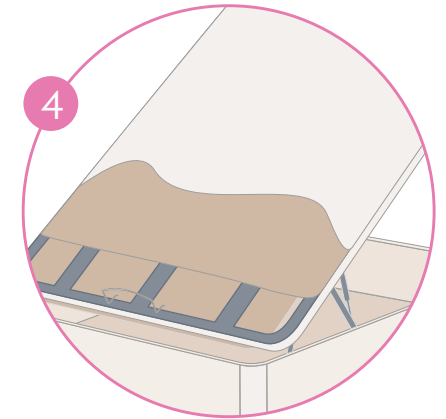

CANAPÉ ABATIBLE

MADERA 25 CON ZAPATERO

GRAN CAPACIDAD DE ALMACENAMIENTO • FÁCIL ACCESO • CAJÓN ZAPATERO EXTRAIBLE EN SU TOTALIDAD
MÁXIMA SOLIDEZ • CALIDAD SUPERIOR • FUNCIONAL • MODERNO • APOYO A SUELO

BENEFICIOS

DETALLES DEL DISEÑO

- MÁXIMA CAPACIDAD INTERIOR.** La apertura de la tapa es máxima, permitiendo acceder a las zonas traseras con más comodidad. Gracias a su diseño y estructura sin patas, obtenemos una capacidad de almacenamiento de 31 cm.

Blanco

Natural

MEDIDAS DISPONIBLES

	90x190	90x200	105x190	105x200	135x190	135x200	150x190	150x200	160x200	180x200
TAPAS	1	1	1	1	1	1	1	1	2	2
CAJONES	1	1	1	1	1	1	1	1	1	2