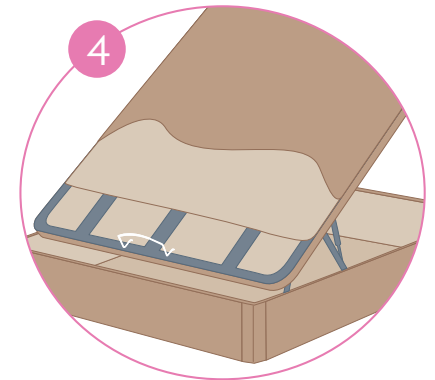

CANAPÉ ABATIBLE MADERA 19

ALTA CAPACIDAD DE ALMACENAMIENTO • FUNCIONAL • MODERNO • APOYO A SUELO

BENEFICIOS

La opción más práctica si se quiere aprovechar la funcionalidad de su espacio interior y, al mismo tiempo, disfrutar de una base elegante en madera de alta calidad, un detalle que aporta estilo y calidez al descanso. Una perfecta combinación entre funcionalidad y confort.

CARACTERÍSTICAS

- Calidad superior en su tablero.
- Máxima solidez gracias a su tablero de madera sobre estructura metálica que sirve de soporte para un apoyo adecuado del colchón.
- Tapa tapizada en tejido 3D a juego con el color de la madera.
- Pistones accionados a gas.
- El elemento identificativo de la marca se incluye en el kit de montaje que acompaña al producto.

DETALLES DEL DISEÑO

- 1 ALTA CAPACIDAD INTERIOR.** La apertura de la tapa es máxima, permitiendo acceder a las zonas traseras con más comodidad. Gracias a su diseño y estructura sin patas, obtenemos una capacidad de almacenamiento de 27 cm.
- 2 MAYOR ESTÉTICA Y FUNCIONALIDAD** gracias a sus dos esquinas de madera redondeadas en la zona del piecero y a su cómodo tirador.
- 3 SENCILLO SISTEMA DE APERTURA.** Impide los roces con el cabecero gracias a su sistema de fácil apertura con pistones accionados a gas de alta calidad. Gracias a su anclaje con una rótula de bola directamente a la base de la tapa, nos ofrece mejor resistencia y respuesta al movimiento lateral.
- 4 MÁXIMA RESISTENCIA.** La tapa cuenta con un marco de acero y tres travesaños verticales con grosor 30x30 mm. La tapa interior va totalmente atornillada a la estructura evitando que entre polvo al interior del arcón o que con el paso del tiempo se deforme por el peso. Largueros y travesaños con grosor de 19 mm.
- 5 MODERNIDAD Y MÁXIMA TRANSPIRABILIDAD.** Tapa tapizada en tejido 3D altamente transpirable. Incrementa la circulación del aire, favoreciendo la aireación del colchón y evitando la acumulación de humedades. Tapizado a juego con el color de la madera.