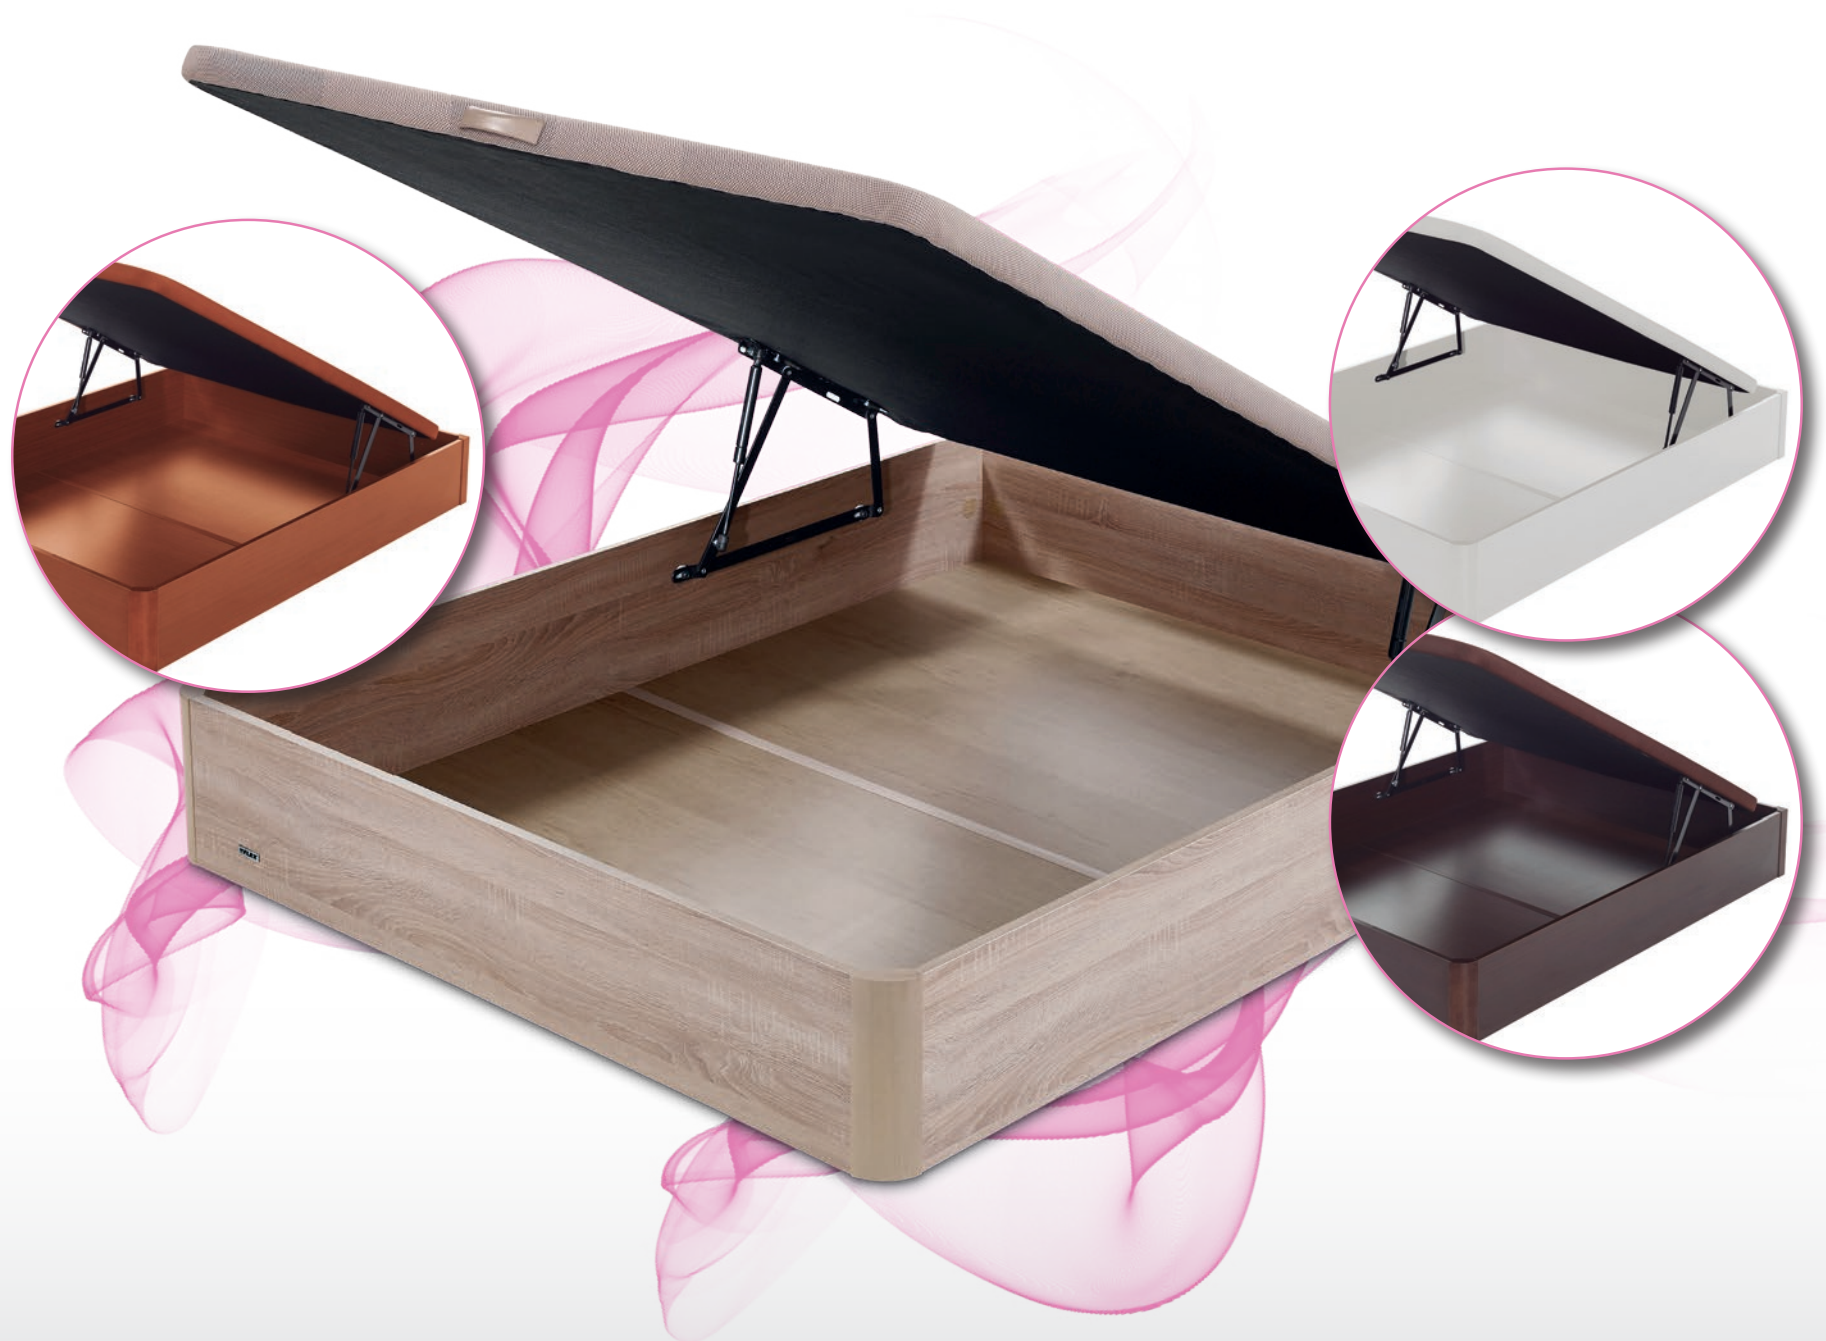

CANAPÉ ABATIBLE MADERA 19

ALTA CAPACIDAD DE ALMACENAMIENTO • FUNCIONAL • MODERNO • APOYO A SUELO

BENEFICIOS

La opción más práctica si se quiere aprovechar la funcionalidad de su espacio interior y, al mismo tiempo, disfrutar de una base elegante en madera de alta calidad, un detalle que aporta estilo y calidez al descanso. Una perfecta combinación entre funcionalidad y confort.

CARACTERÍSTICAS

- Calidad superior en su tablero.
- Máxima solidez gracias a su tablero de madera sobre estructura metálica que sirve de soporte para un apoyo adecuado del colchón.
- Tapa tapizada en tejido 3D a juego con el color de la madera.
- Pistones accionados a gas.
- El elemento identificativo de la marca se incluye en el kit de montaje que acompaña al producto.

DETALLES DEL DISEÑO

- 1 ALTA CAPACIDAD INTERIOR.** La apertura de la tapa es máxima, permitiendo acceder a las zonas traseras con más comodidad. Gracias a su diseño y estructura sin patas, obtenemos una capacidad de almacenamiento de 27 cm.
- 2 MAYOR ESTÉTICA Y FUNCIONALIDAD** gracias a sus dos esquinas de madera redondeadas en la zona del piecero y a su cómodo tirador.
- 3 SENCILLO SISTEMA DE APERTURA.** Impide los roces con el cabecero gracias a su sistema de fácil apertura con pistones accionados a gas de alta calidad. Gracias a su anclaje con una rótula de bola directamente a la base de la tapa, nos ofrece mejor resistencia y respuesta al movimiento lateral.
- 4 MÁXIMA RESISTENCIA.** La tapa cuenta con un marco de acero y tres travesaños verticales con grosor 30x30 mm. La tapa interior va totalmente atornillada a la estructura evitando que entre polvo al interior del arcón o que con el paso del tiempo se deforme por el peso. Largueros y travesaños con grosor de 19 mm.
- 5 MODERNIDAD Y MÁXIMA TRANSPIRABILIDAD.** Tapa tapizada en tejido 3D altamente transpirable. Incrementa la circulación del aire, favoreciendo la aireación del colchón y evitando la acumulación de humedades. Tapizado a juego con el color de la madera.