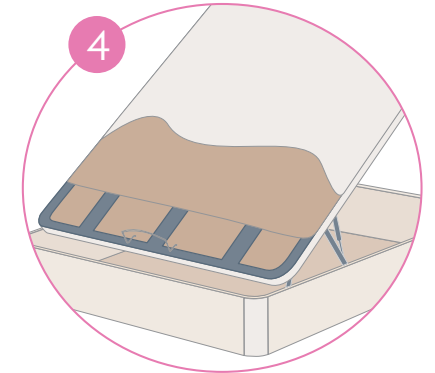

CARACTERÍSTICAS

- Calidad superior en su tablero.
- Máxima solidez gracias a su tablero de madera sobre estructura metálica que sirve de soporte para un apoyo adecuado del colchón.
- Tapa tapizada en tejido 3D a juego con el color de la madera.
- Pistones accionados a gas.
- El elemento identificativo de la marca se incluye en el kit de montaje que acompaña al producto.

DETALLES DEL DISEÑO

- 1 MÁXIMA CAPACIDAD INTERIOR.** La apertura de la tapa es máxima, permitiendo acceder a las zonas traseras con más comodidad. Gracias a su diseño y estructura sin patas, obtenemos una capacidad de almacenamiento de 31 cm.
- 2 MAYOR ESTÉTICA Y FUNCIONALIDAD** gracias a sus cómodos tiradores de madera a juego.
- 3 MEJORA DEL ACABADO Y RESISTENCIA,** gracias a sus 4 esquinas de madera reforzadas interiormente.
- 4 MÁXIMA RESISTENCIA:** Fondo apoyado directamente en el suelo (color a juego con estructura). La tapa cuenta con un marco de acero y tres travesaños verticales con grosor 30x30 mm. La tapa interior va totalmente atornillada a la estructura evitando que entre polvo al interior del arcón o que con el paso del tiempo se deforme por el peso. Largueros y travesaños con grosor de 25 mm.
- 5 SENCILLO SISTEMA DE APERTURA.** Impide los roces con el cabecero gracias a su sistema de fácil apertura con pistones accionados a gas de alta calidad. Gracias a su anclaje con una rótula de bola directamente a la base de la tapa, nos ofrece mejor resistencia y respuesta al movimiento lateral.
- 6 MODERNIDAD Y MÁXIMA TRANSPIRABILIDAD.** Las tapas cuentan con tejido 3D altamente transpirable. Incrementa la circulación del aire, favoreciendo la aireación del colchón y evitando la acumulación de humedades.