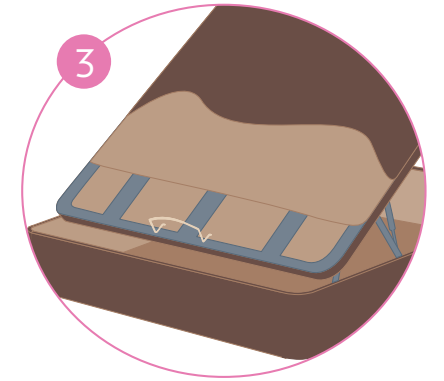

CANAPÉ ABATIBLE TAPIZADO POLIPIEL

GRAN CAPACIDAD DE ALMACENAMIENTO • EXCELENTE RESISTENCIA • TAPIZADO DE MÁXIMA CALIDAD
FUNCIONAL • MODERNO • APOYO A SUELO • ELEGANTE ACABADO

BENEFICIOS

Este modelo está especialmente diseñado para disfrutar de otro armario dentro de la habitación. Gracias a su sistema de fácil apertura permite el uso diario de un gran espacio con el máximo aprovechamiento del interior.

CARACTERÍSTICAS

- Calidad superior en su tablero.
- Excelente resistencia gracias a la doble estructura metálica con travesaños metálicos horizontales.
- Tapa tapizada en tejido 3D a juego con el color de la madera.
- Pistones accionados a gas.
- El elemento identificativo de la marca se incluye en el kit de montaje que acompaña al producto.

DETALLES DEL DISEÑO

- 1 GRAN CAPACIDAD INTERIOR.** La apertura de la tapa es máxima, permitiendo acceder a las zonas traseras con más comodidad. Gracias a su diseño y estructura sin patas, obtenemos una capacidad de almacenamiento de 30,5 cm.
- 2 MAYOR ESTÉTICA Y FUNCIONALIDAD** gracias a sus cómodos tiradores de madera a juego.
- 3 MÁXIMA RESISTENCIA.** Fondo apoyado directamente en el suelo. La tapa cuenta con un marco de acero y tres travesaños verticales con grosor 30x30 mm. La tapa interior va totalmente atornillada a la estructura evitando que entre polvo al interior del arcón o que con el paso del tiempo se deforme por el peso.
- 4 SENCILLO SISTEMA DE APERTURA.** Impide los roces con el cabecero gracias a su sistema de fácil apertura con pistones accionados a gas de alta calidad. Gracias a su anclaje con una rótula de bola directamente a la base de la tapa, nos ofrece mejor resistencia y respuesta al movimiento lateral.
- 5 MODERNIDAD Y MÁXIMA TRANSPIRABILIDAD.** Las tapas cuentan con tejido 3D altamente transpirable. Incrementa la circulación del aire, favoreciendo la aireación del colchón y evitando la acumulación de humedades.